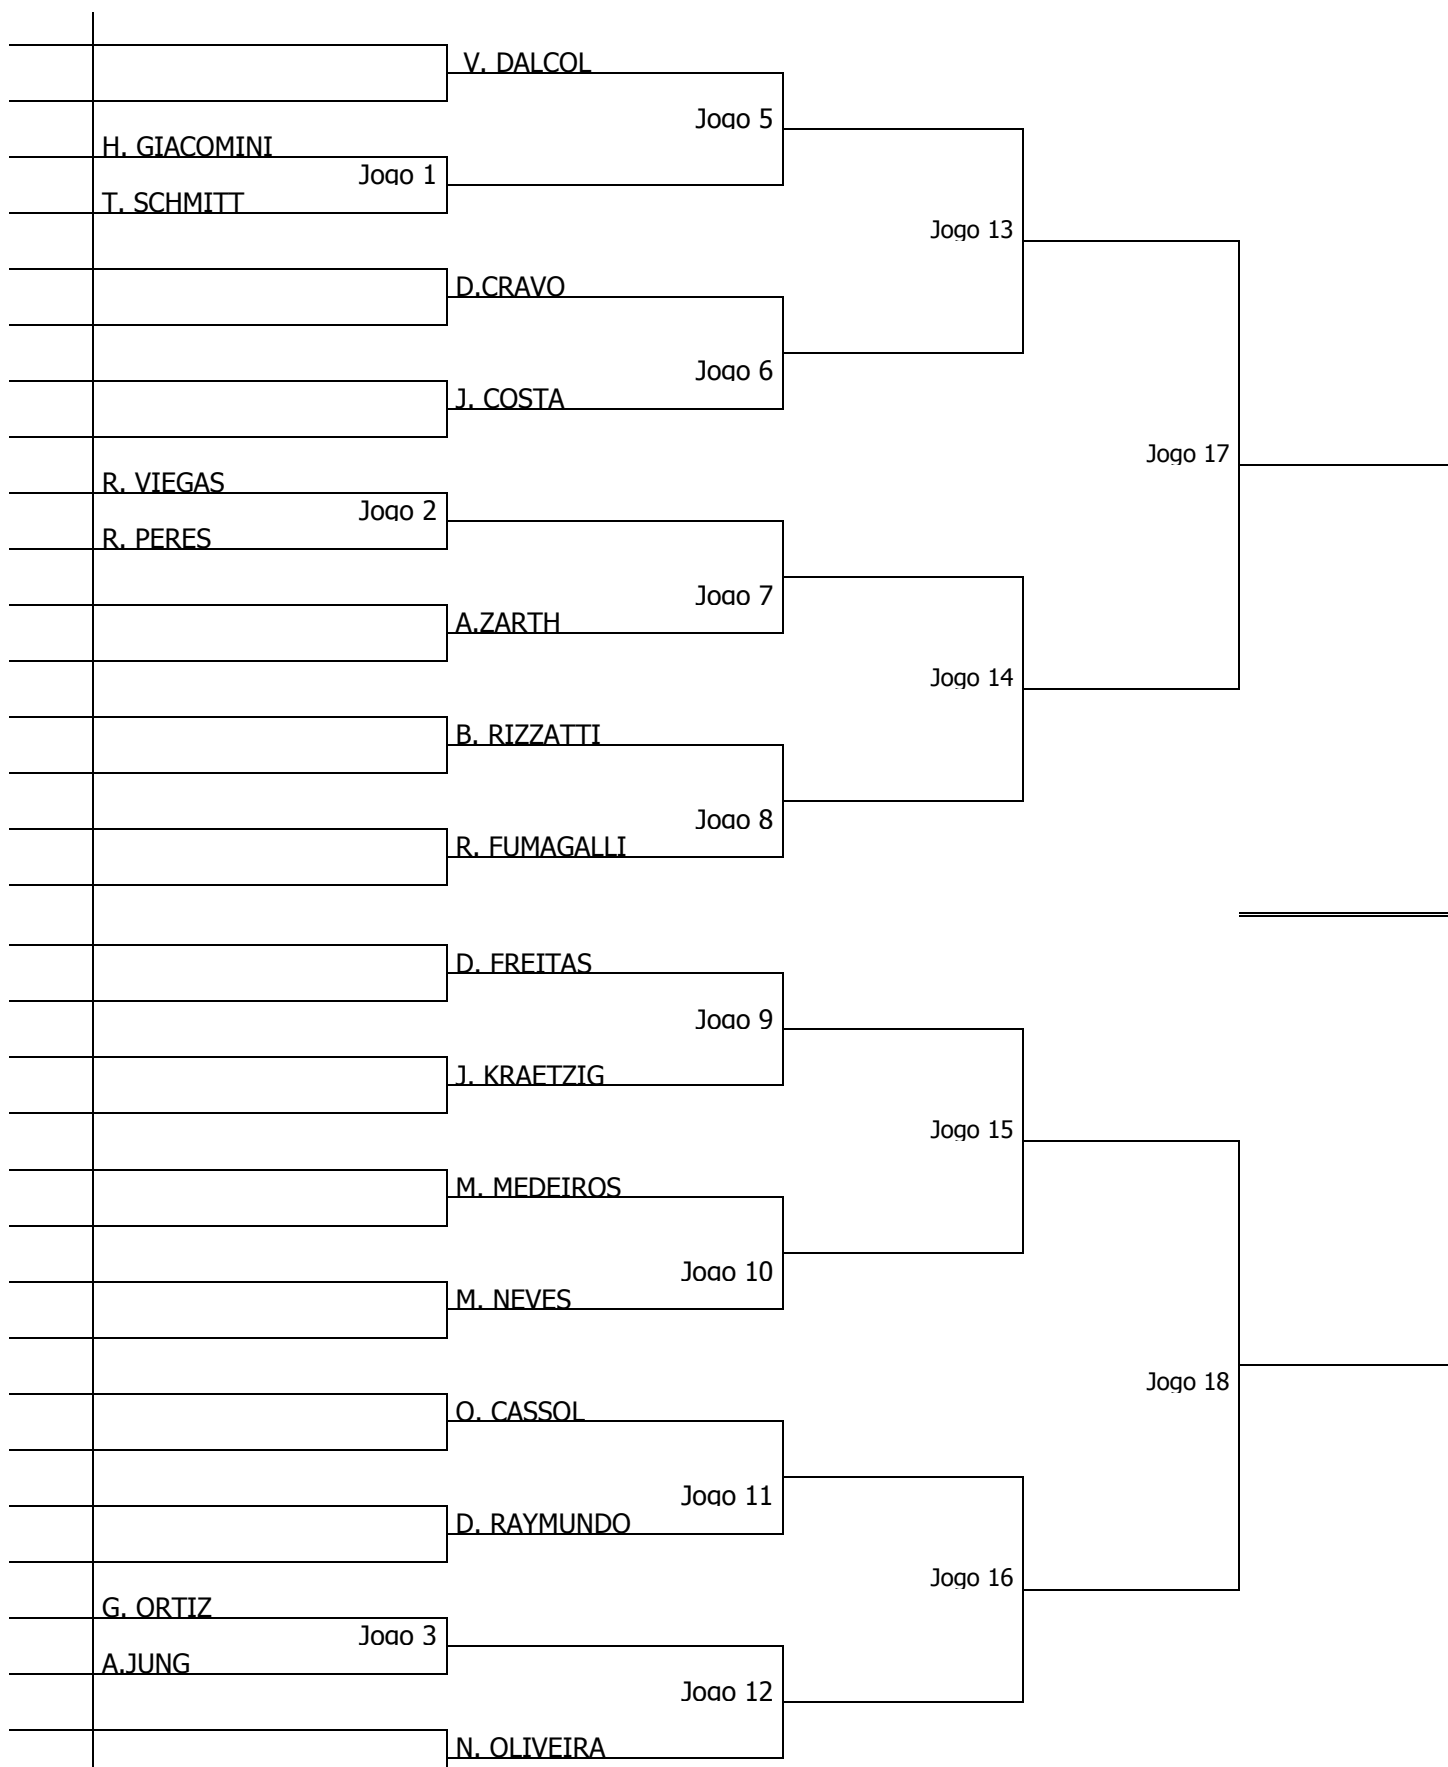

**TORNEIO DE ABERTURA DA TEMPORADA 2015**

**CATEGORIA SÊNIOR A**

**TORNEIO DE ABERTURA DA TEMPORADA 2015**

**CATEGORIA SÊNIOR B**

**TORNEIO DE ABERTURA DA TEMPORADA 2015**

**CATEGORIA A**

**TORNEIO DE ABERTURA DA TEMPORADA 2015**

**CATEGORIA B**

**TORNEIO DE ABERTURA DA TEMPORADA 2015**

**CATEGORIA C**

**TORNEIO DE ABERTURA DA TEMPORADA 2015**

**CATEGORIA D**