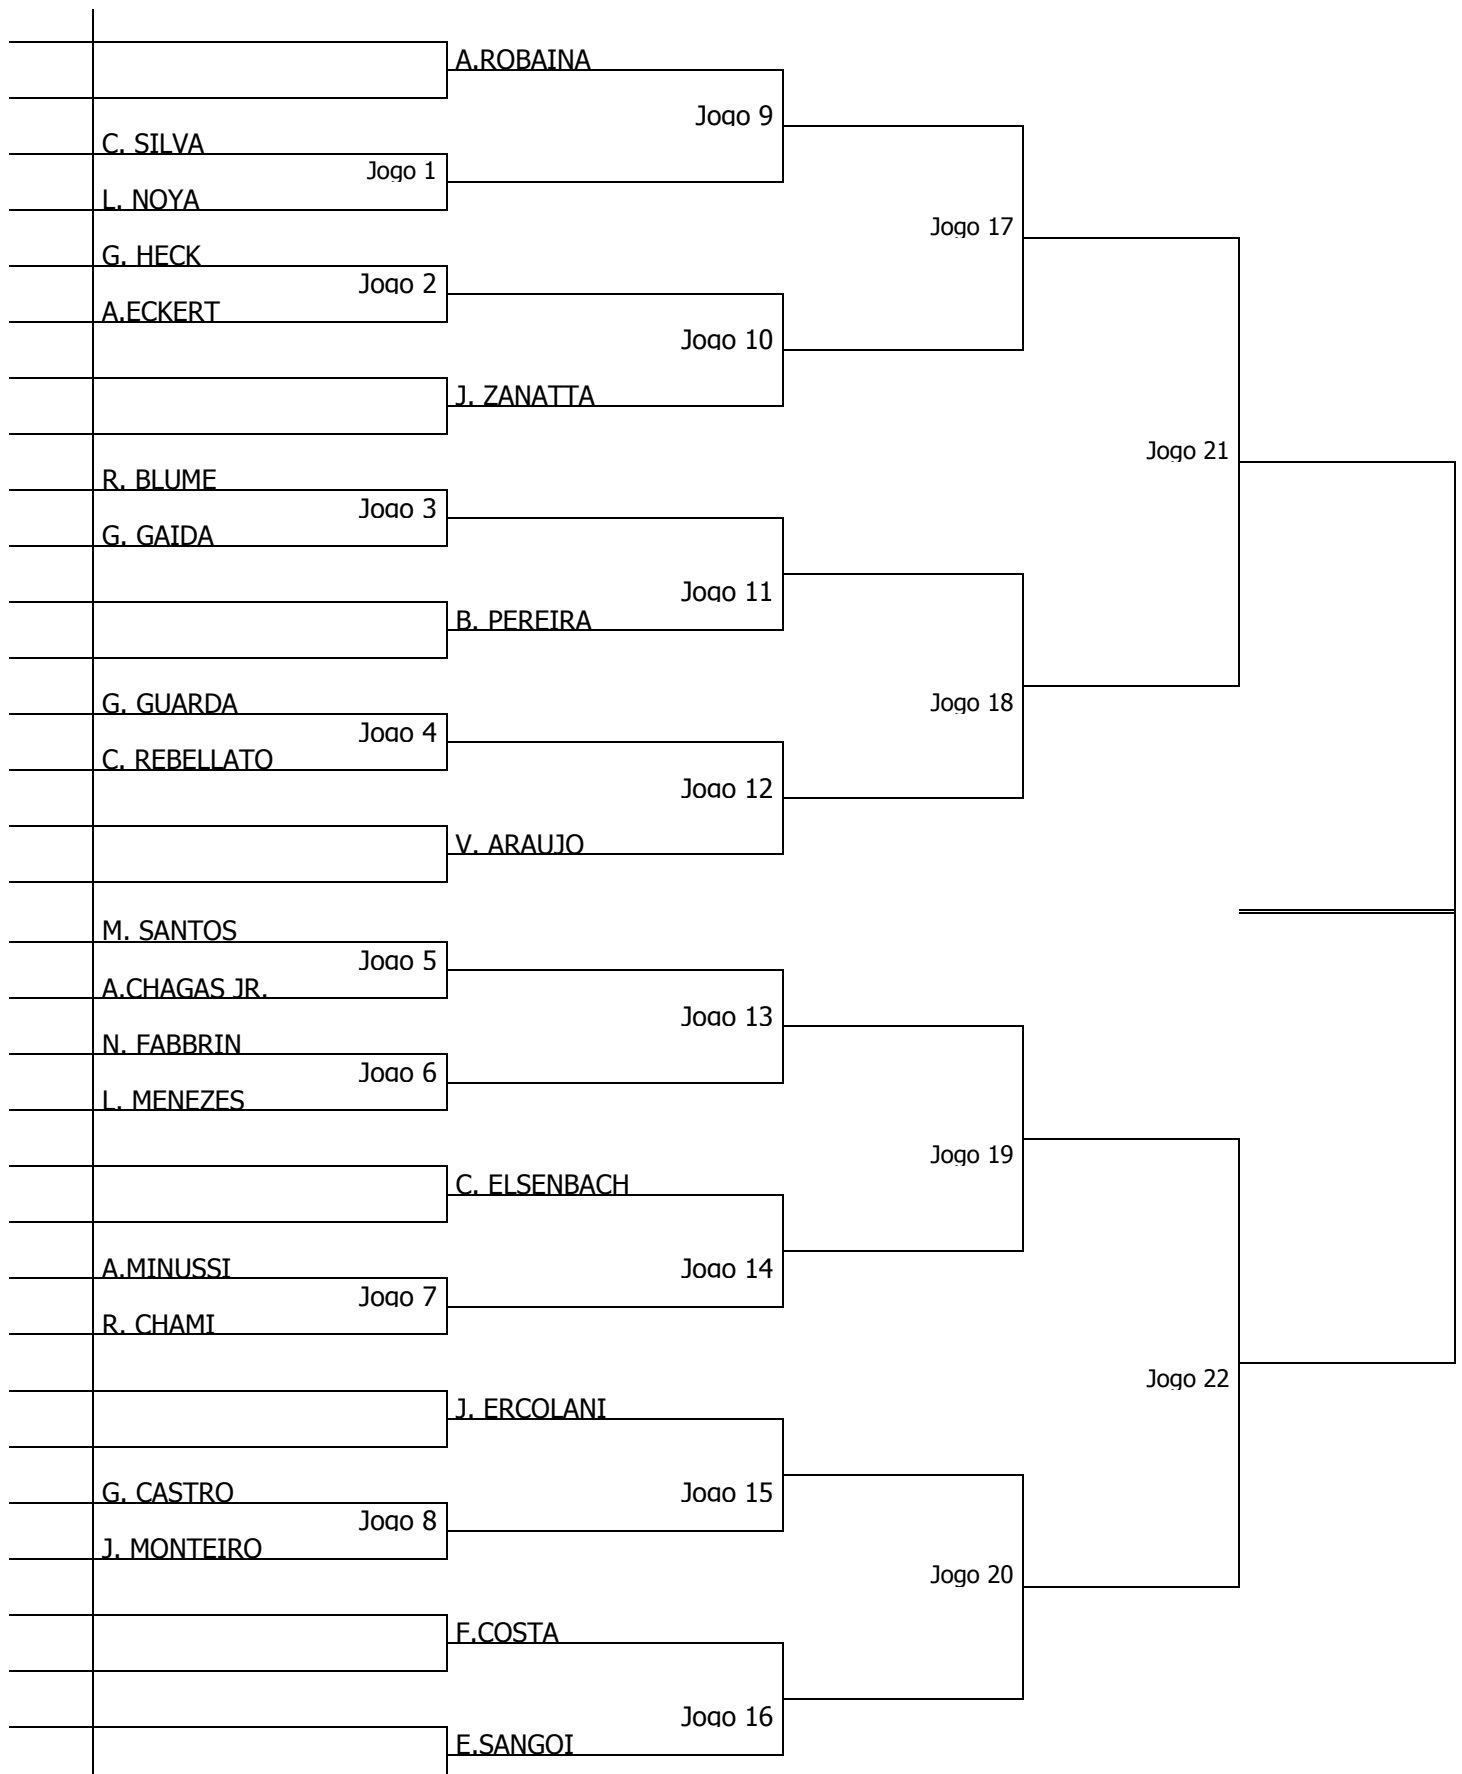

**TORNEIO DE ABERTURA DA TEMPORADA 2015**

**CATEGORIA SÊNIOR A**

**TORNEIO DE ABERTURA DA TEMPORADA 2015**

**CATEGORIA SÊNIOR B**

**TORNEIO DE ABERTURA DA TEMPORADA 2015**

**CATEGORIA A**

**TORNEIO DE ABERTURA DA TEMPORADA 2015**

**CATEGORIA B**

**TORNEIO DE ABERTURA DA TEMPORADA 2015**

**CATEGORIA C**

**TORNEIO DE ABERTURA DA TEMPORADA 2015**

**CATEGORIA D**